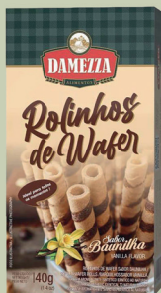

DUN: 20618231493153

LASTRO: 9

EMPILHAMENTO: 5

Rolinhos de Wafer Sabor Baunilha

SKU 13766

EMBALAGEM

CONTEÚDO: 40 g
QUANTIDADE: 13 unid.
DIMENSÕES:
Comprimento: 68 mm
Largura: 38 mm
Altura: 130 mm
EAN: 0618231493012
VALIDADE: 8 meses